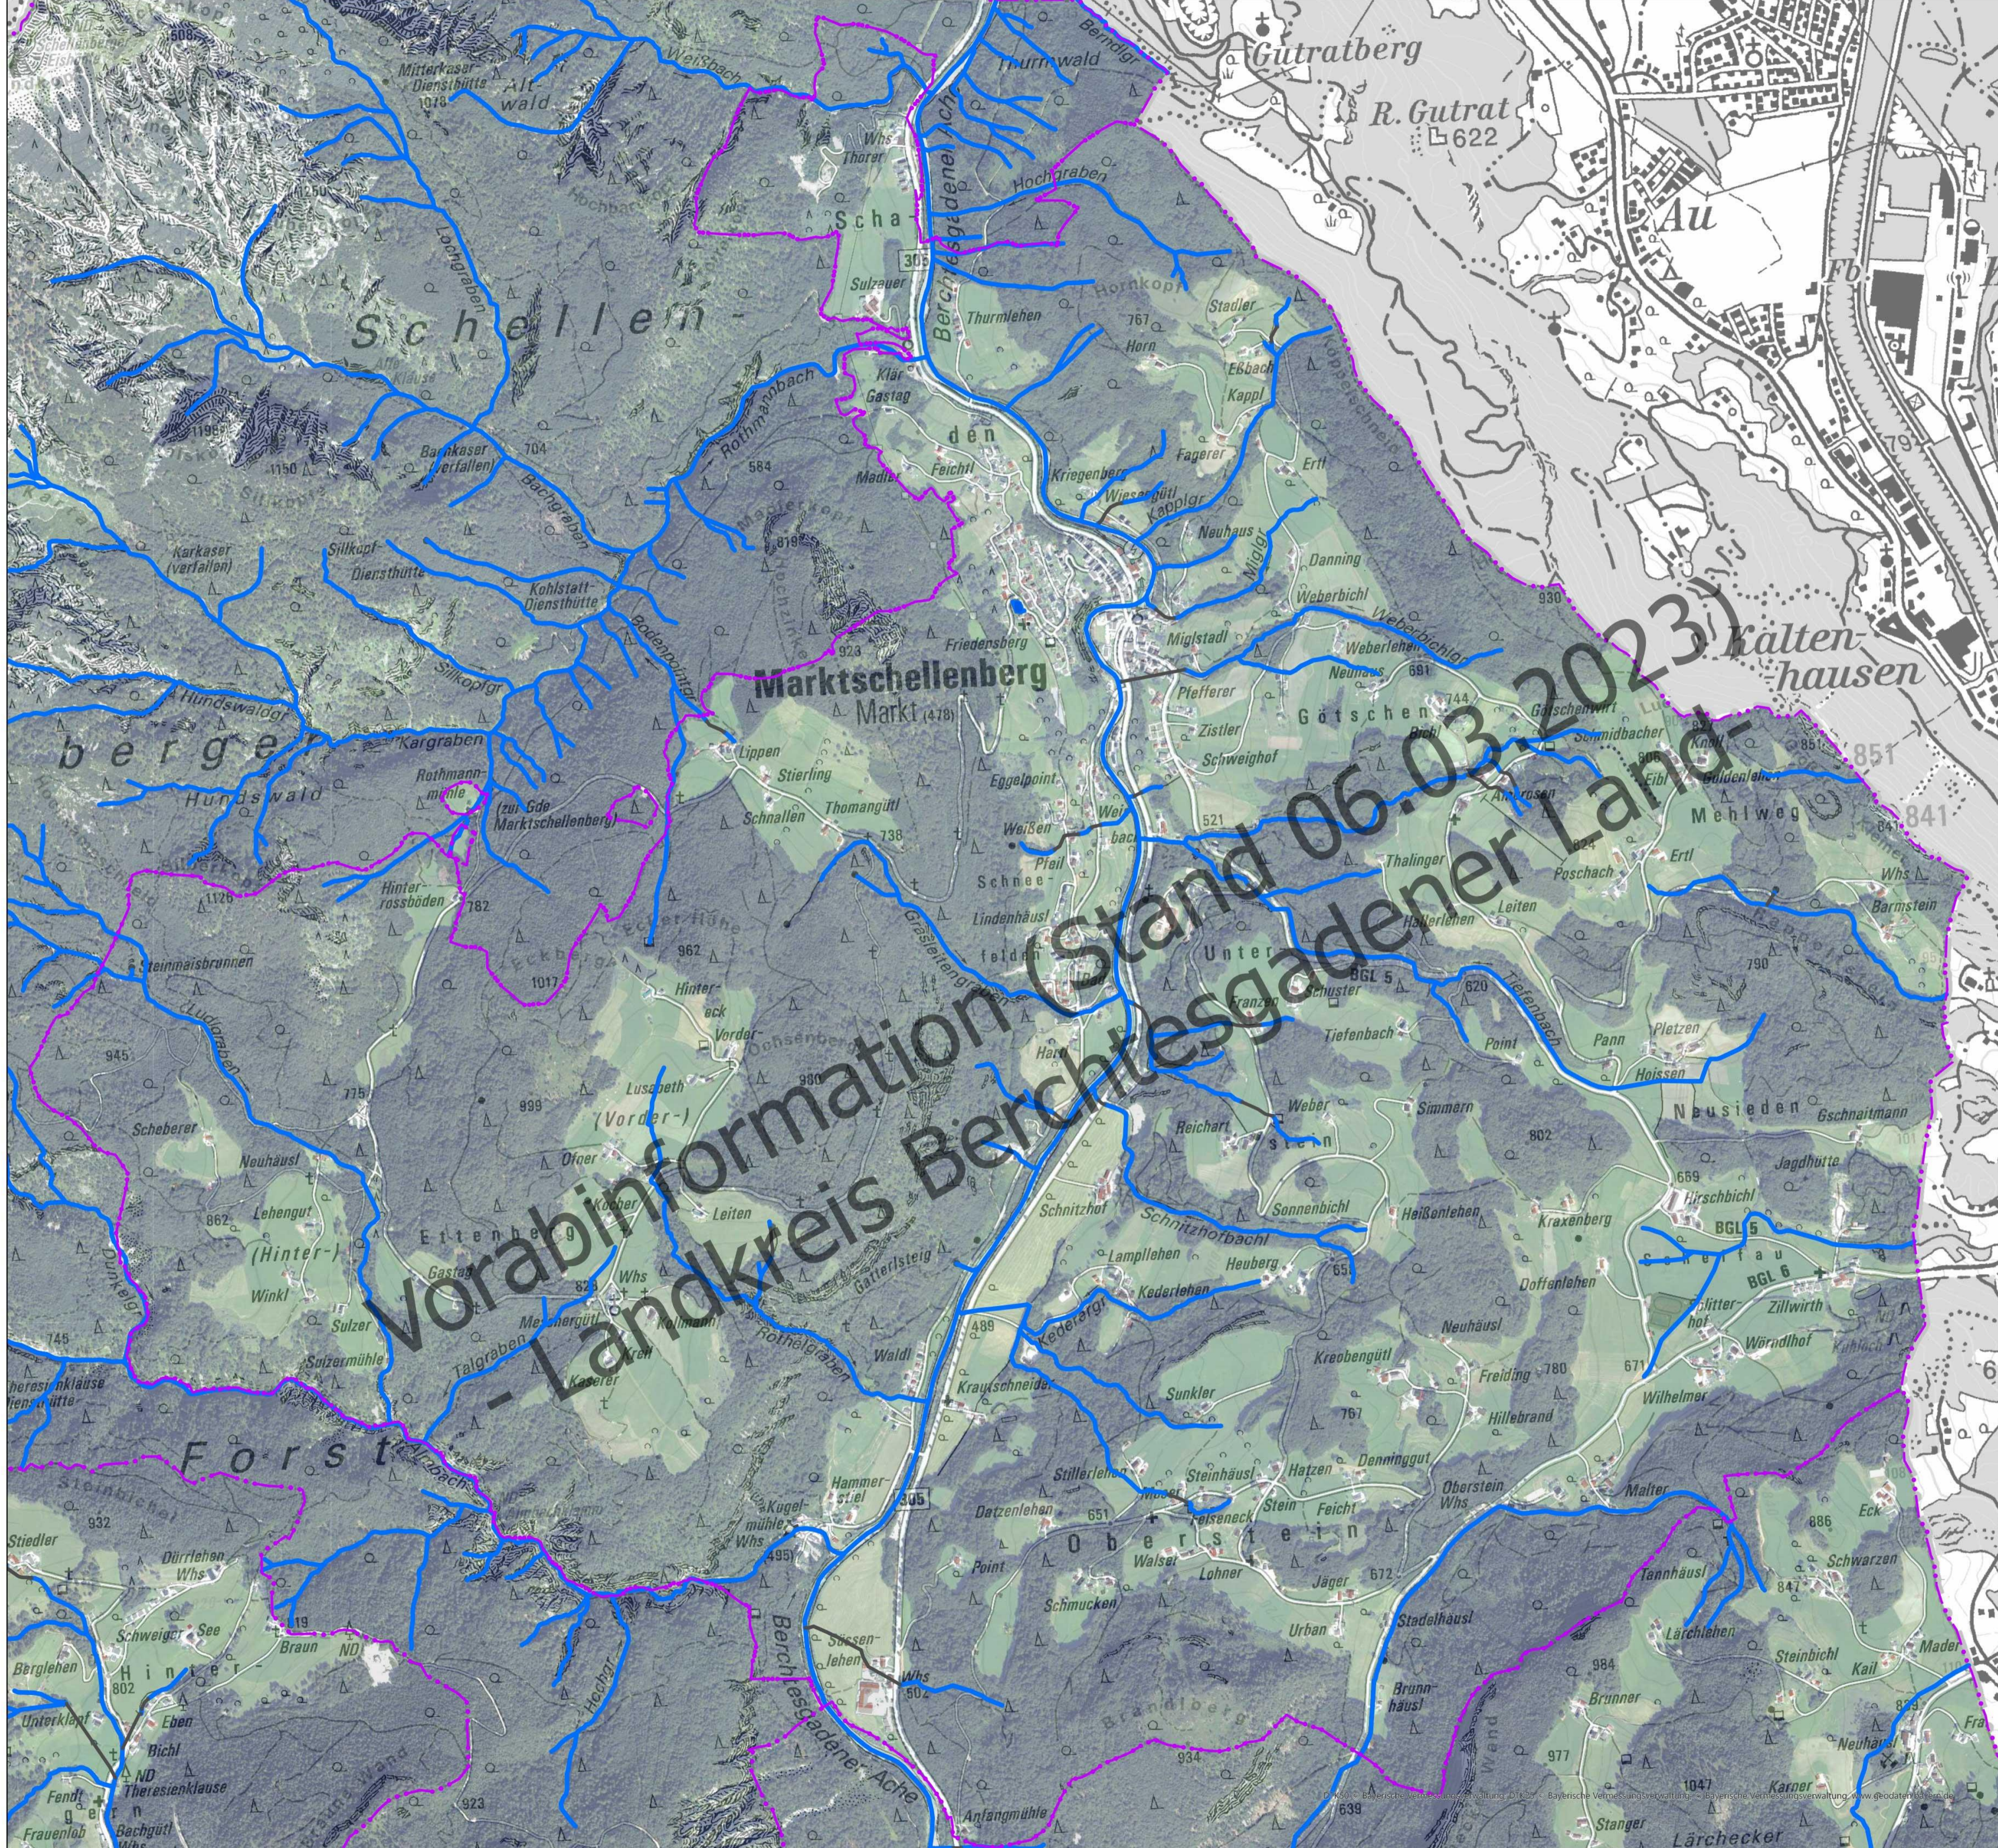

Vorläufiger Entwurf für
den Markt Marktschellenberg
(Stand 06.03.2023)

Vorabinformation (Stand 06.03.2023)
- Landkreis Berchtesgadener Land

Legende

- █ Gewässerrandstreifenpflicht (stehende Gewässer)
- ▬ Gewässerrandstreifenpflicht (Fließgewässer)
- ▬ Unterirdischer Verlauf (keine Randstreifenpflicht)
- - - Gemeindegrenze